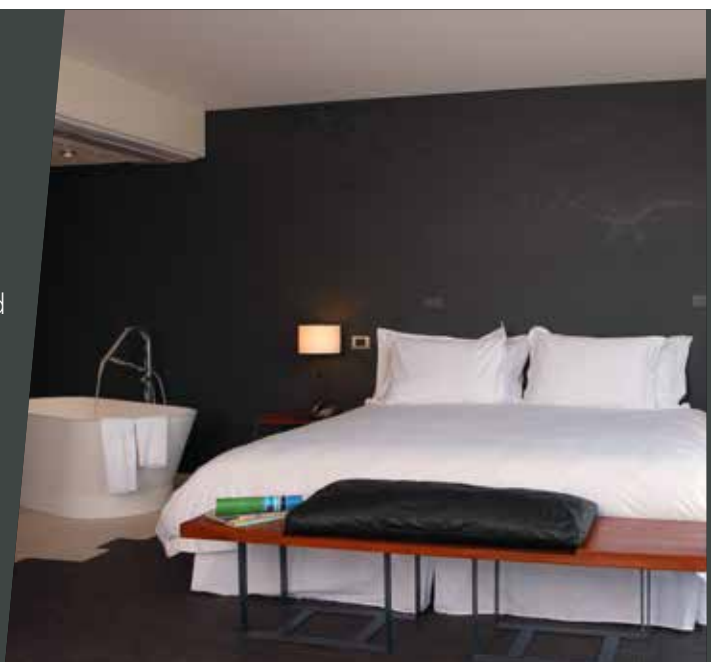

JR. SUITE ISMAEL Con la privilegiada vista desde su balcón, el Parque Forestal se descubre en su máxima expresión, una habitación creada para brindar una experiencia única e inolvidable.

ISMAEL JR. SUITE With a privileged from the balcony, Parque Forestal is discovered at its best, a room created to provide a unique and unforgettable experience.

SUÍTE ISMAEL Jr. Com a privilegiada vista de sua varanda para o Parque Florestal, descobre-se em sua máxima expressão, a experiência única e inesquecível de se hospedar em Ismael 312.